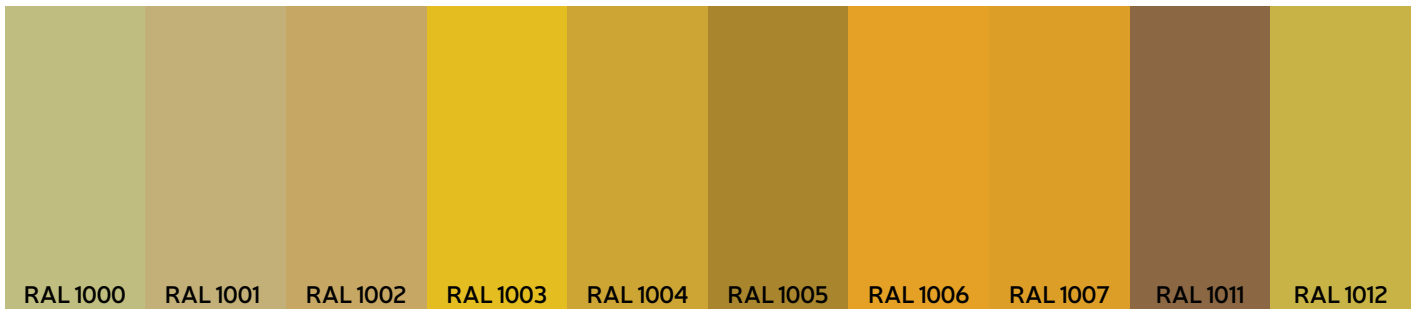

S18
ąžuolas Nelson

S19
Antracitas

S20
Juoda spalva

S21
Akacija (Uosis)

S22
Sonoma ąžuolas

S23
Akmeninis ąžuolas

S24
Slavonijos ąžuolas

S25
Oksiduotas
vintažinis ąžuolas

N2
Natūralus ąžuolas

N3
Balinta vengė

N4
Balintas lakštinis
ąžuolas

N5
Balintas natūralus
ąžuolas

N6
Vengė

N7
Lakštinis ąžuolas

N8
Natūralus bukas

N9
Pilkasis graikinis
riešutas

N10
Amerikietiškas
riešutas

RAL PALETĖ*

RAL PALETĖ*

RAL PALETĖ*

RAL PALETĖ*

RAL PALETĖ*