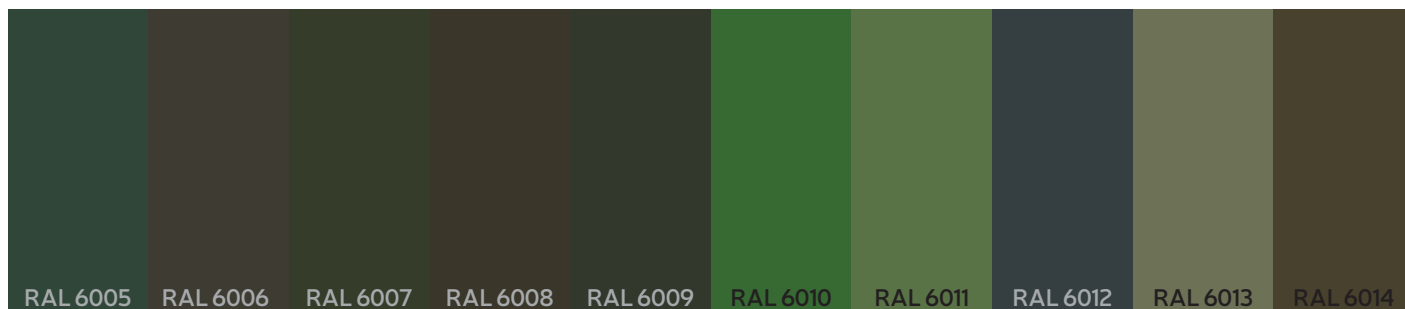

S18
ąžuolas Nelson

S19
Antracitas

S20
Juoda spalva

S21
Akacija (Uosis)

S22
Sonoma ąžuolas

S23
Akmeninis ąžuolas

S24
Slavonijos ąžuolas

S25
Oksiduotas
vintažinis ąžuolas

N10
Amerikietiškas
riešutas

RAL PALETĖ*

RAL PALETĖ*

RAL PALETĖ*

RAL PALETĖ*

RAL PALETĖ*