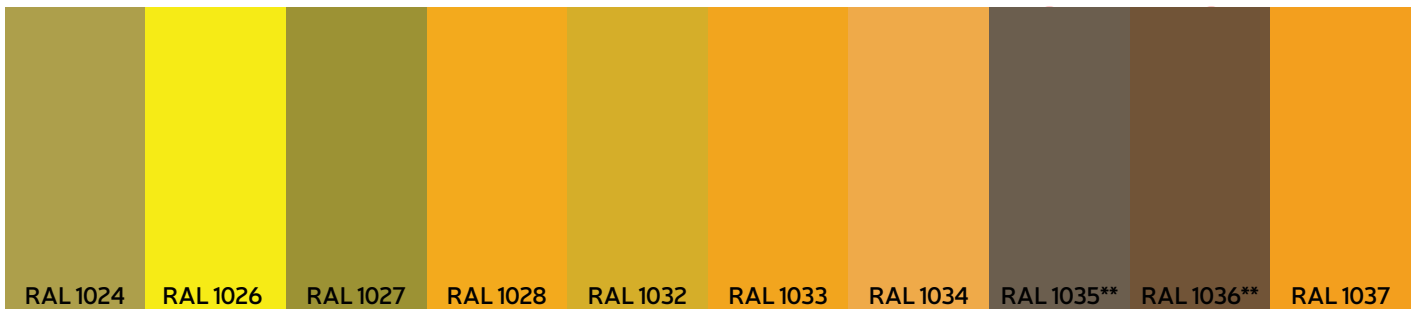

S18
ąžuolas Nelson

S19
Antracitas

S20
Juoda spalva

S21
Akacija (Uosis)

S22
Sonoma ąžuolas

S23
Akmeninis ąžuolas

S24
Slavonijos ąžuolas

S25
Oksiduotas
vintažinis ąžuolas

N2
Natūralus ąžuolas

N3
Balinta vengė

N4
Balintas lakštinis
ąžuolas

N5
Balintas natūralus
ąžuolas

N6
Vengė

N7
Lakštinis ąžuolas

N8
Natūralus bukas

N9
Pilkasis graikinis
riešutas

N10
Amerikietiškas
riešutas

RAL PALETĖ*

RAL PALETĖ*

RAL PALETĖ*

RAL PALETĖ*

RAL PALETĖ*