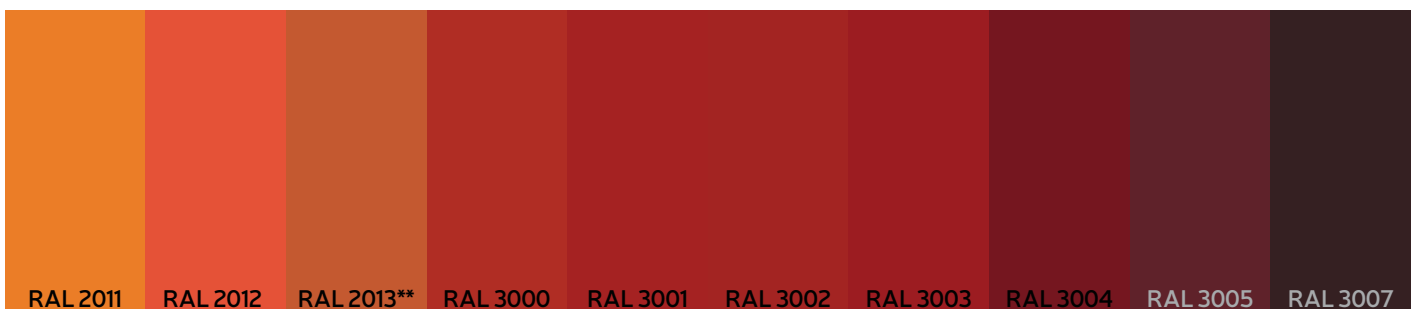

S18
ąžuolas Nelson

S19
Antracitas

S20
Juoda spalva

S21
Akacija (Uosis)

S22
Sonoma ąžuolas

S23
Akmeninis ąžuolas

S24
Slavonijos ąžuolas

S25
Oksiduotas
vintažinis ąžuolas

N2
Natūralus ąžuolas

N3
Balinta vengė

N4
Balintas lakštinis
ąžuolas

N5
Balintas natūralus
ąžuolas

N6
Vengė

N7
Lakštinis ąžuolas

N8
Natūralus bukas

N9
Pilkasis graikinis
riešutas

N10
Amerikietiškas
riešutas

RAL PALETĖ*

RAL PALETĖ*

RAL PALETĖ*

RAL PALETĖ*

RAL PALETĖ*