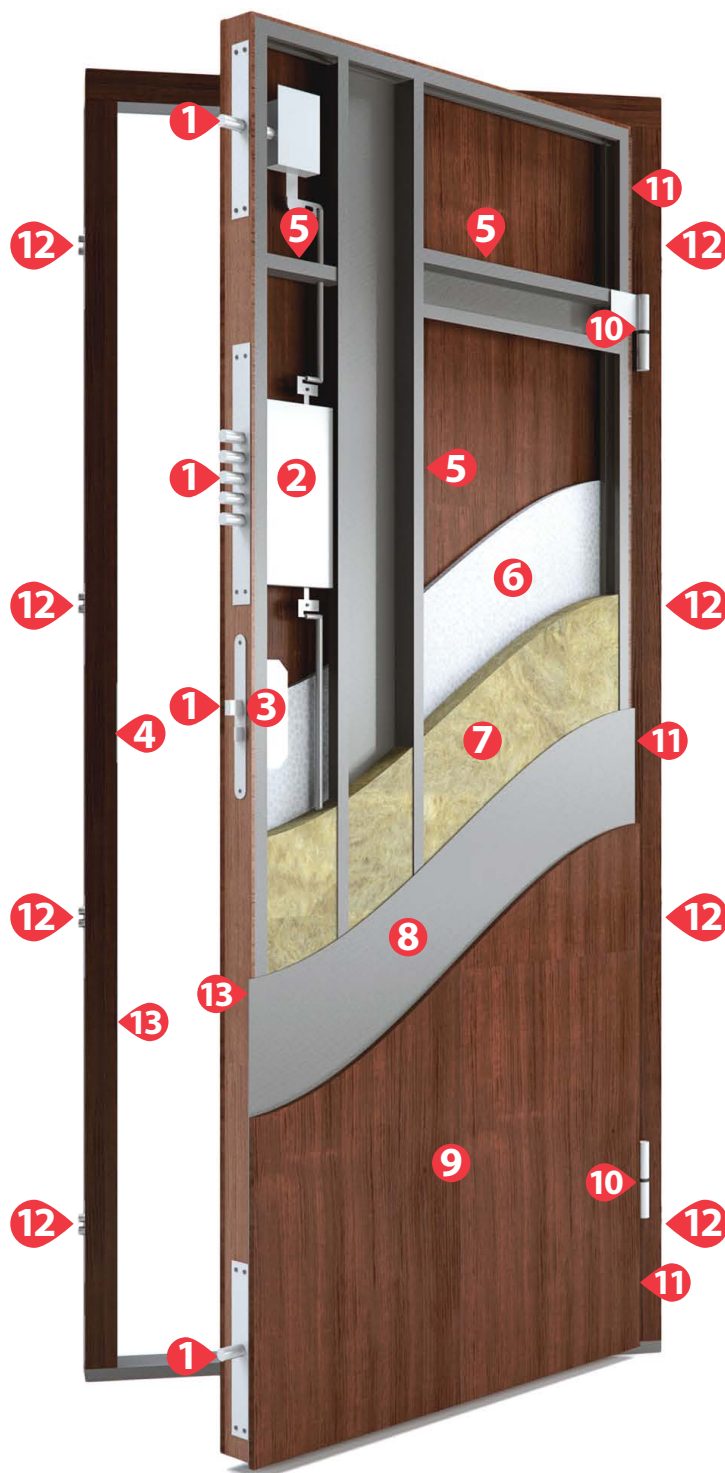

DELTA TECHNINĖ INFORMACIJA

DURYS DELTA

- 1 8 spygnos kaiščiai

- 2 Seifinis užraktas

- 3 Spyna su rankena

- 4 Staktos plokštelė

- 5 Varčios standumo elementai

- 6 Polistireno užpildas

- 7 Terminė ir garso izoliacinė akmens vata

- 8 Apsauginis plieno skydas

- 9 MDF durų apdaila

- 10 Vyriai su guoliais

- 11 3 fiksuoti varčios kaiščiai

- 12 8 montavimo varžtai

- 13 Priešgaisrinė tarpinė

PAGRINDINĖS SAVYBĖS

0.95 W/(m²·K)
ŠILUMOS
PRALAIMUMAS, U

42 dB
GARSO IZOLIACIJA

RC3
ATSPARUMAS
ĮSILAUŽIMUI

DURŲ KONSTRUKCINĖS VARIACIJOS

VIENVĖRĖS
Standartinės
vienvėrės durys

DVIVĖRĖS
Standartinės
dvivėrės durys

EX1
Durys su
praplėtimu

EX2
Durys su dvi
praplėtimais

EX3
Durys su dviem
praplėtimais
ir praaukštiniu

EX4
Durys su arka

EX5
Durys su
arkos
praaukštiniu

EX6
Durys su praplėtimu
ir arkos
praaukštiniu

EX7
Durys su dvigubu
praplėtimu
ir arkos praaukštiniu